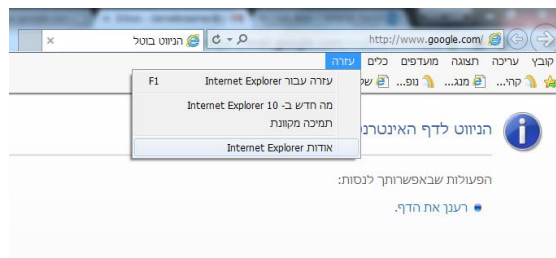

התחברות לאתר בית ספר

על מנת להתחבר לאתר בית ספר, חייבים להשתמש בדפדפן אינטרנט אקספלורר גרסה 10 או 11 (עדיף 10).במידה וגרסת דפדפן שונה-ישנה יותר, שכל הורה ידאג לעדכן.

*מי שרוצה לנסות להתחבר דרך גוגל כרום או פיירפוקס, יכול לנסות, לא בהכרח יעבוד.

בדיקת גרסה דפדפן

עזרה <אודות internet explorer

about internet explorer <about